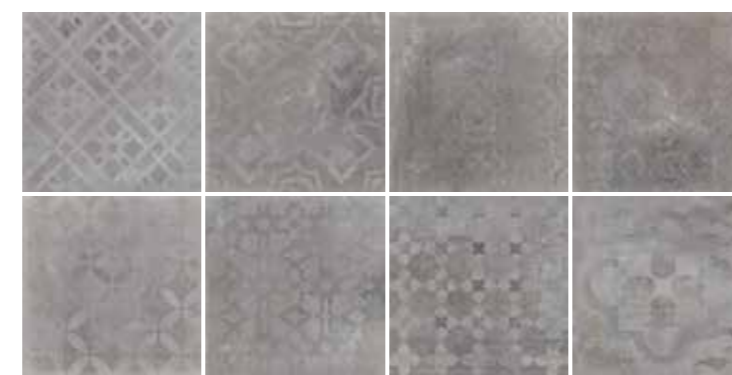

ATELIER GRIGIO 30x60,4 • R9 → 7 pz

ATELIER GRIGIO 30x30 • R9 → 11 pz

ATELIER BIANCO 20x20 • R9 → 34 pz

**decori** . decors . décors . Dekore . декоры

MOSAICO GRIGIO 30x30 • → 11 pz

MURETTO GRIGIO 20x60,4 • → 10 pz