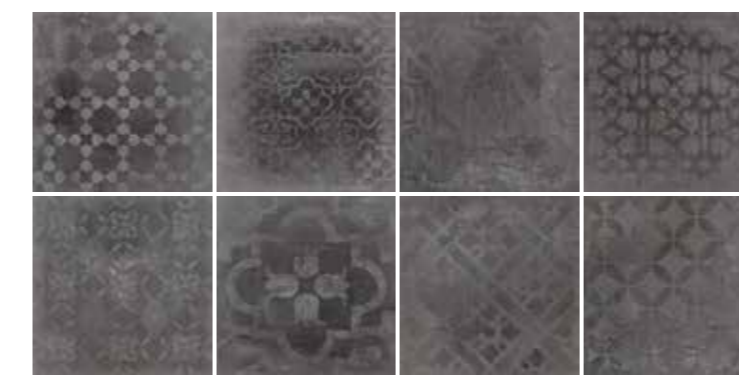

ATELIER FUMO 30x60,4 • R9 → 7 pz

ATELIER FUMO 30x30 • R9 → 11 pz

ATELIER BIANCO 20x20 • R9 → 34 pz

**decori** . decors . décors . Dekore . декоры

MOSAICO FUMO 30x30 • → 11 pz

MURETTO FUMO 20x60,4 • → 10 pz